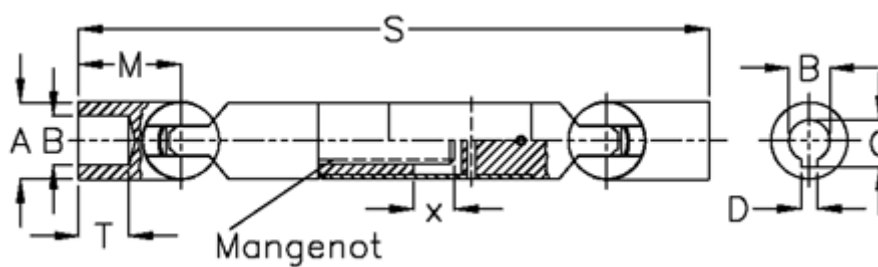

Varenummer: 078201033
Beskrivelse: Kugleled med udtræk 0.820.103.003
s=200 x=70 boring 10 m/not

Mål

A	= 20	T = 13
B H7	= 10	x = 70
C	= 11.4	
D	= 3	
M	= 25.0	
Mangenot	= 6x11x14	
MD max. Nm	= 20	
s	= 200	